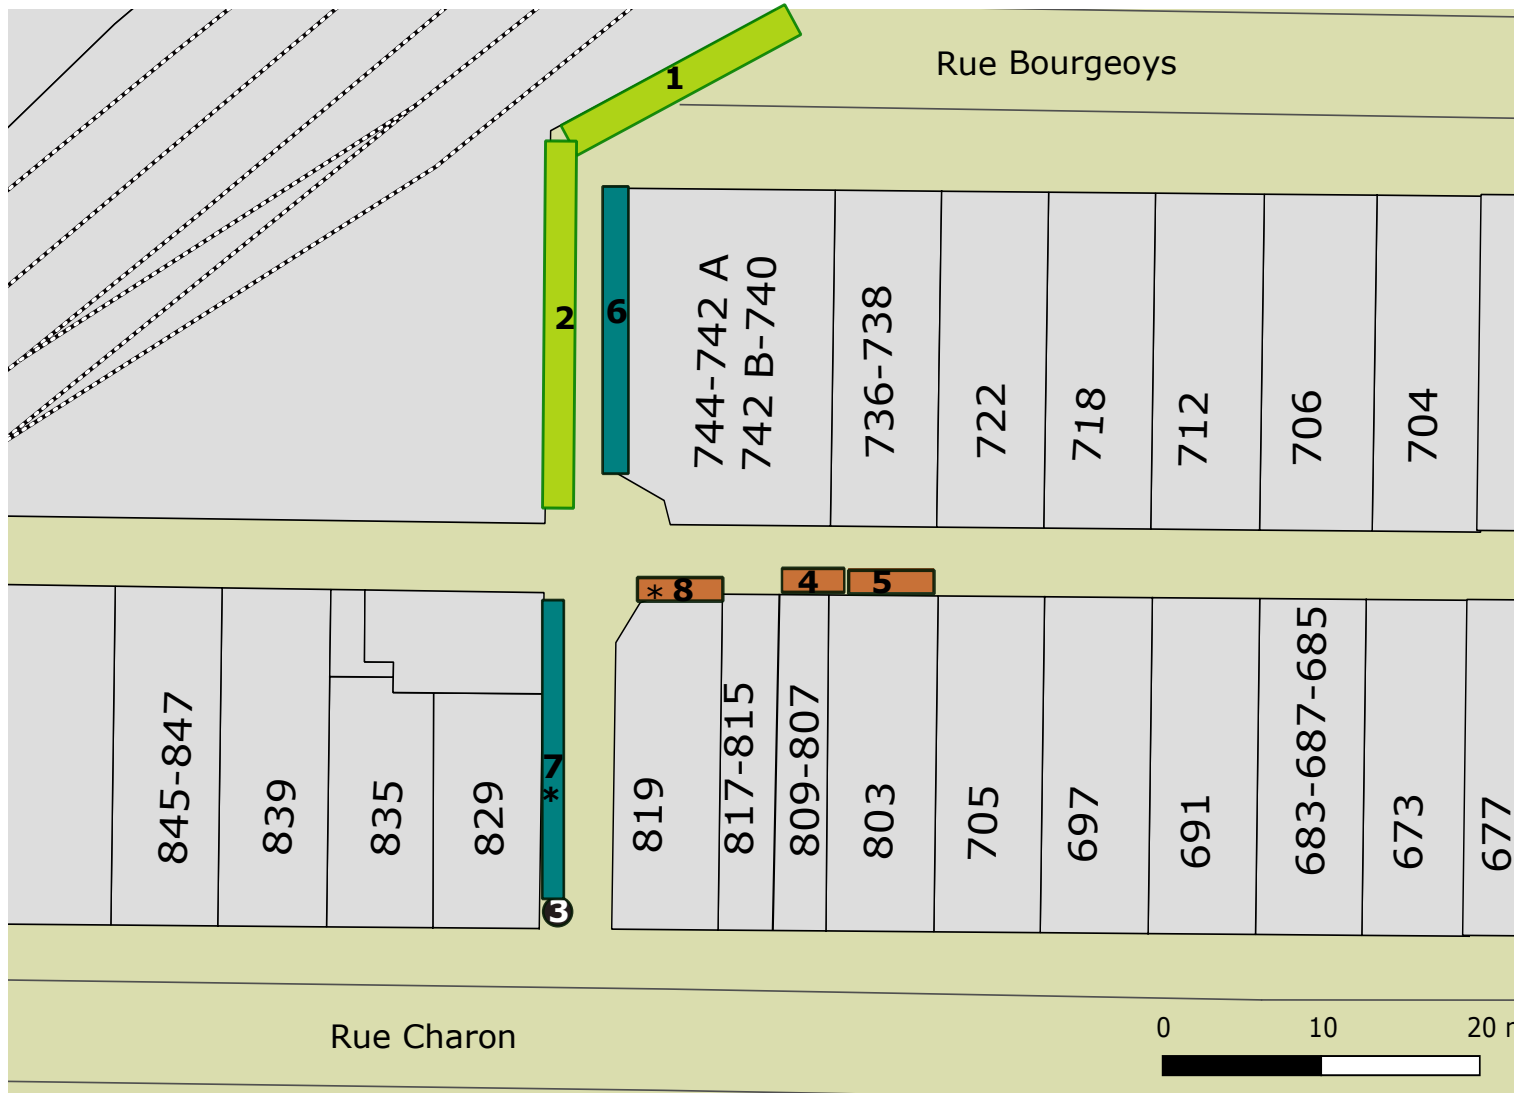

# Ruelle Charon / Wellington / Bourgeois / Railroad and cul-de-sac-Bourgeois

## Légende

-  Mur végétal
-  Mur végétal ou Mural
-  Bac de fleurs ou petits aménagements
-  Poubelle

Les aménagements avec une "\*" sont à confirmer avec les citoyens concernés

Les aménagements suivants ne sont pas représentés à l'échelle. Le schéma ici présent permet seulement de les localiser. Les mesures sont inscrites sur le compte rendu.