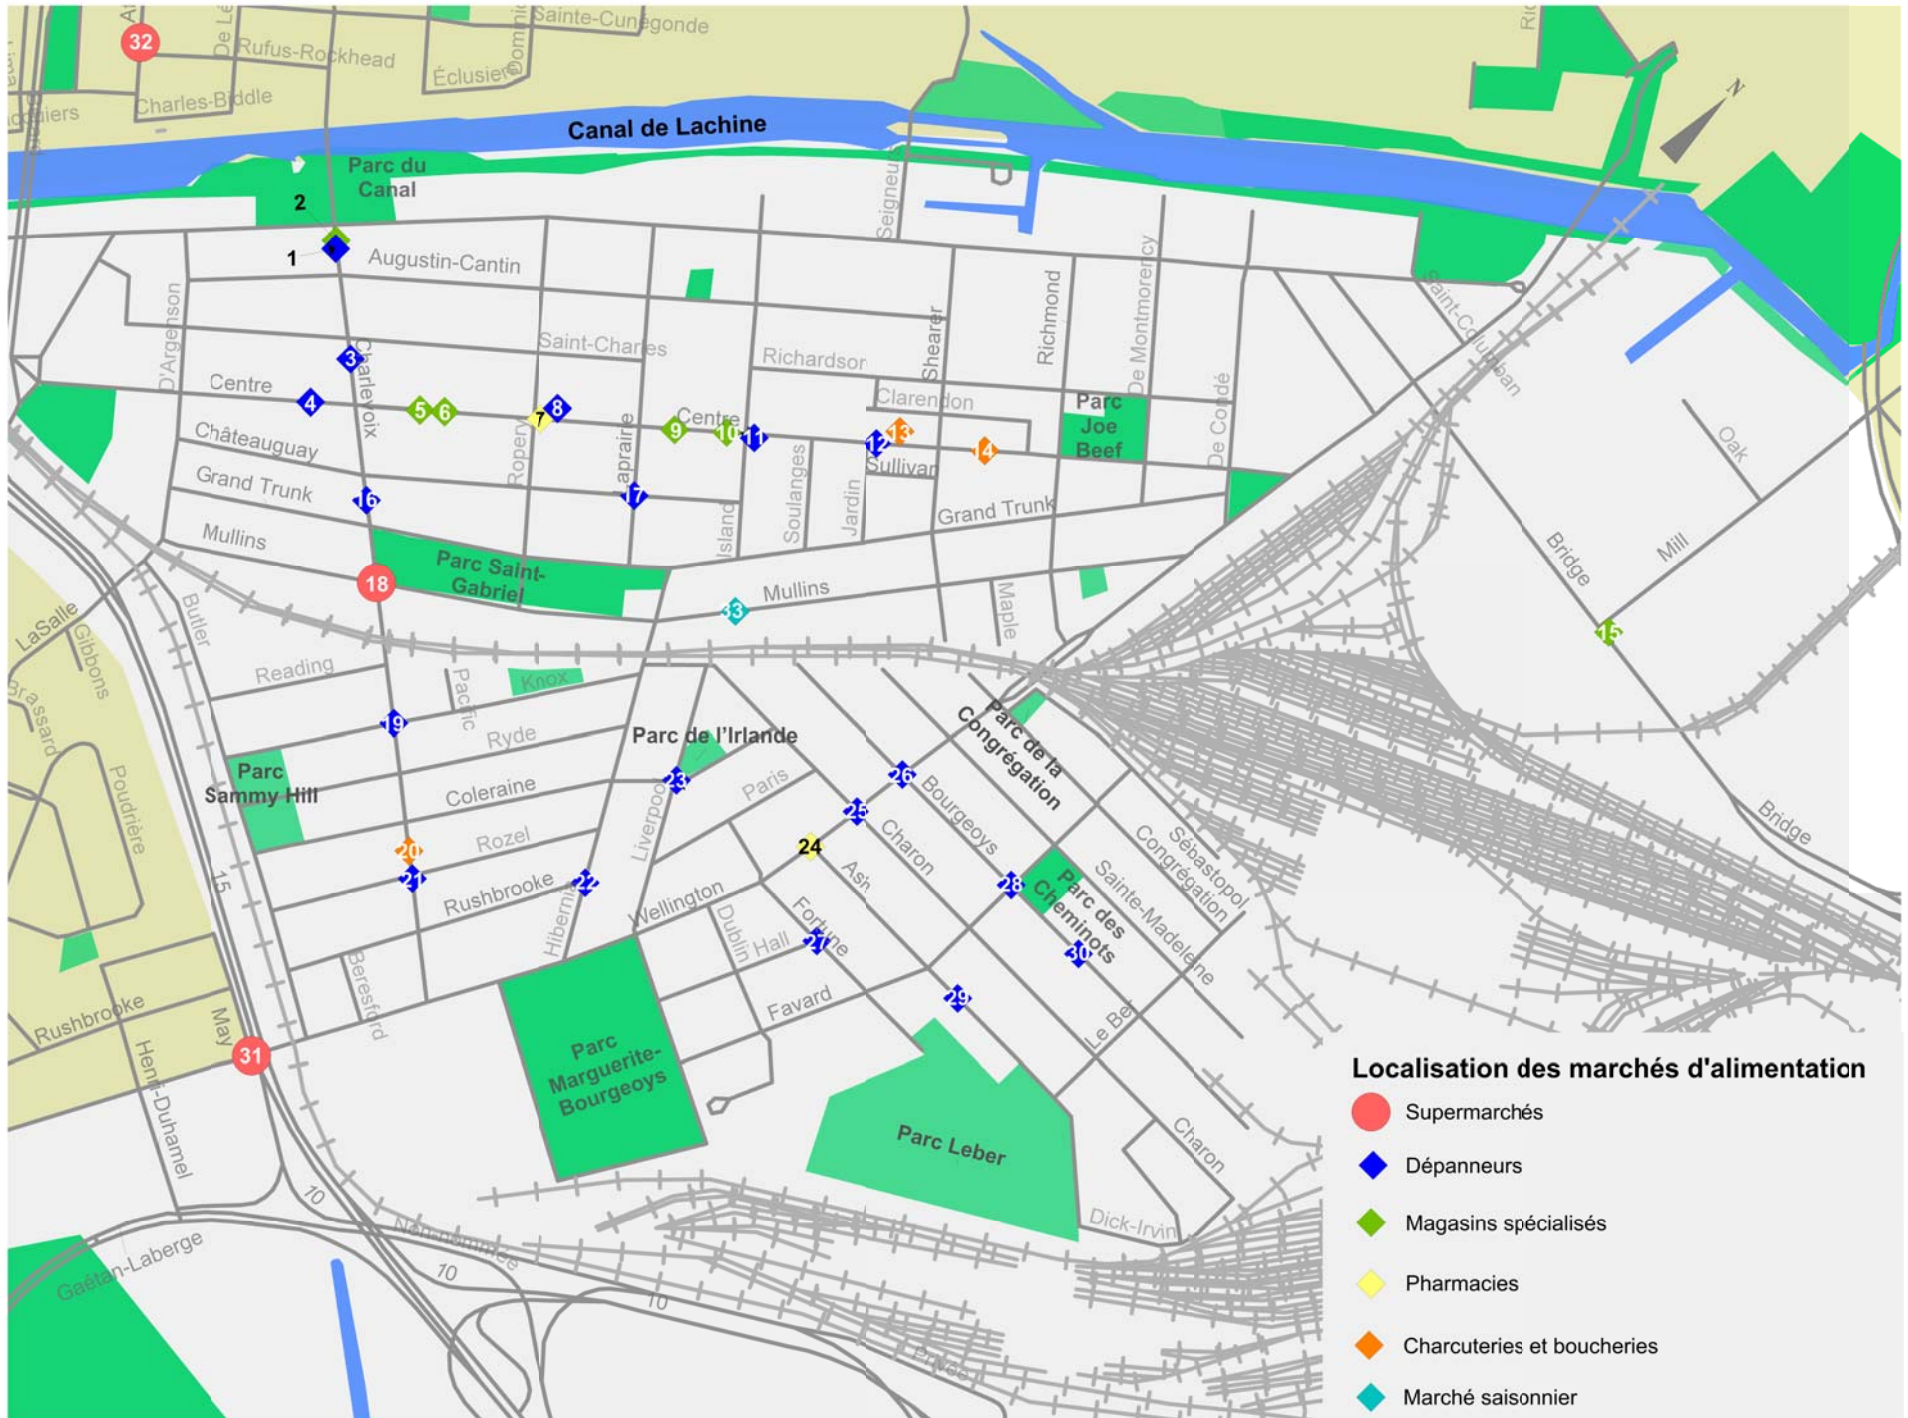

Types de commerces en alimentation dans le quartier Pointe Saint-Charles

Répertoire: Commerces en alimentation

#	Adresse	Nom	Type
1	1361 Charlevoix	Esso-Tigre Express	Dépanneur
2	1380 Charlevoix	Magnan Express	Magasin spécialisé
3	1239 Charlevoix	New Marche Asia	Dépanneur
4	2672 Centre	1 dollar dépanneur	Dépanneur
5	2544 Centre	Marché Al Raji	Magasin spécialisé
6	2499 Centre	Marché Bengal	Magasin spécialisé
7	2374 Centre	Pharmacie Brunet	Pharmacie
8	2361 Centre	Ameheny International	Dépanneur
9	2188 Centre	Goplana	Magasin spécialisé
10	2124 Centre	Maison Elikya	Magasin spécialisé
11	2044 Centre	Dépanneur Centre	Dépanneur
12	1922 Centre	Dépanneur Sammy	Dépanneur
13	1889 Centre	Les produits du Québec Smoke Meat	Charcuterie
14	1766 Centre	Charcuterie Wayne	Charcuterie
15	300 Bridge	Costco	Supermarché
16	1127 Charlevoix	Dépanneur	Dépanneur
17	1151 Laprairie	Restaurant Jean-Guy	Dépanneur
18	2600 Mullins	IGA Marché Etop	Supermarché
19	901 Charlevoix	Marché Francys	Dépanneur
20	756 Charlevoix	Boucherie Lagacé et fils	Boucherie
21	710 Charlevoix	Dépanneur Richardson	Dépanneur
22	2301 Rushbrooke	Dépanneur Mabel	Dépanneur
23	2106 Coleraine	Dépanneur chez Bert	Dépanneur
24	2043 Wellington	Pharmacie Heon Claude (FamiliPrix)	Pharmacie
25	2001 Wellington	Dépanneur Safa	Dépanneur
26	1939 Wellington	Marché Quenneville	Dépanneur
27	558 Fortune	Dépanneur Fortune 2003	Dépanneur
28	502 Bourgeoys	Dépanneur Gong (Beau-Soir)	Dépanneur
29	445 Ash	Dépanneur Ash	Dépanneur
30	430 Bourgeoys	Chrystal A	Dépanneur
31	3000 Wellington	Maxi	Supermarché
32	147 Atwater	Super C	Supermarché
33	1945 Mullins	Club populaire des consommateurs	Marché saisonnier